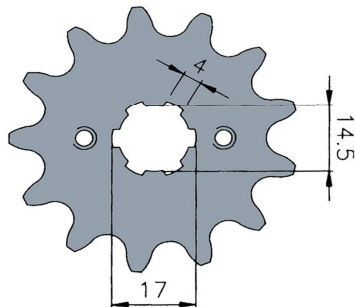

CODICE KIT	MARCA	MODELLO	TIPO KIT	DENTI PIGNONE	CODICE PIGNONE	DENTI CORONA	CODICE CORONA	CATENA	CODICE CATENA
244550	TNT MOTORS	CITY 1 / CITY 2 (Dax)	428	13	260440	32	-----	122	241029
244550A	TNT MOTORS	CITY 1 / CITY 2 (Dax)	428	14	260441	32	-----	122	241029
244550B	TNT MOTORS	CITY 1 / CITY 2 (Dax)	428	15	260442	32	-----	122	241029