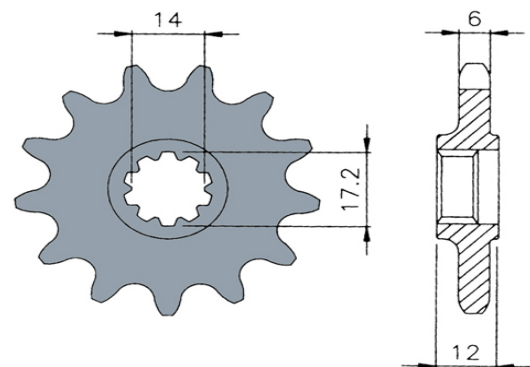

CODICE KIT	MARCA	MODELLO	TIPO KIT	DENTI PIGNONE	CODICE PIGNONE	DENTI CORONA	CODICE CORONA	CATENA	CODICE CATENA
244350	GILERA	GSM	420	13	260450	42	264735	134/136	241014