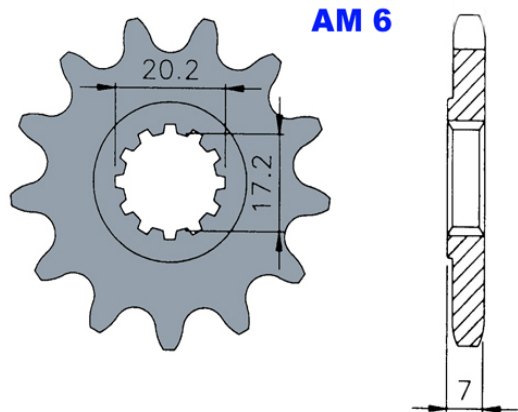

CODICE KIT	MARCA	MODELLO	TIPO KIT	DENTI PIGNONE	CODICE PIGNONE	DENTI CORONA	CODICE CORONA	CATENA	CODICE CATENA
244375	RIEJU	RS1	420	12	260422	44	264765	126/128	241010
244376	RIEJU	RS1	420	13	260423	44	264765	126/128	241010