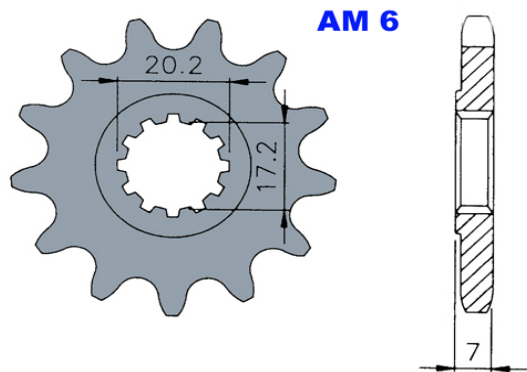

CODICE KIT	MARCA	MODELLO	TIPO KIT	DENTI PIGNONE	CODICE PIGNONE	DENTI CORONA	CODICE CORONA	CATENA	CODICE CATENA
24477	RIEJU	RS2	420	13	260423	47	264765A	128	241010