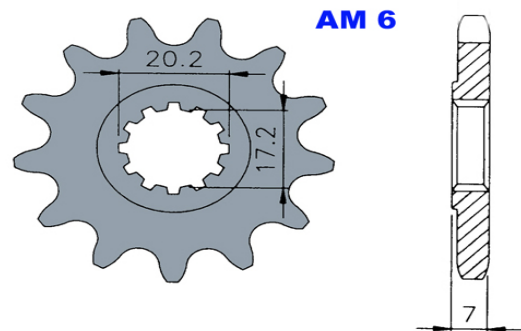

CODICE KIT	MARCA	MODELLO	TIPO KIT	DENTI PIGNONE	CODICE PIGNONE	DENTI CORONA	CODICE CORONA	CATENA	CODICE CATENA
244325	APRILIA	RX	420	12	260422	51	264778	126/128	241010