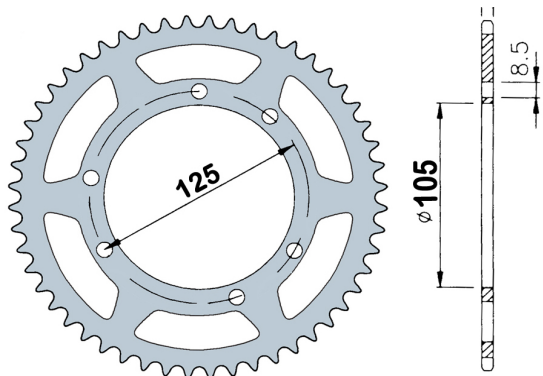

CODICE KIT	MARCA	MODELLO	TIPO KIT	DENTI PIGNONE	CODICE PIGNONE	DENTI CORONA	CODICE CORONA	CATENA	CODICE CATENA
244334	RIEJU	SMX 03/06	420	13	260423	53	264753	130	241010
-----	RIEJU	SMX 03/06	428	13	260431	53	264755	130	241025