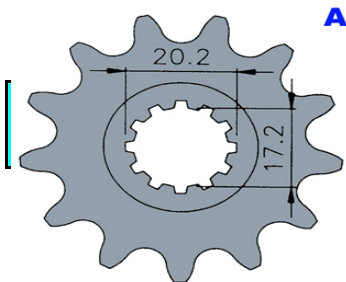

CODICE KIT	MARCA	MODELLO	TIPO KIT	DENTI PIGNONE	CODICE PIGNONE	DENTI CORONA	CODICE CORONA	CATENA	CODICE CATENA
244330	PEUGEOT	XP 6	420	12	260422	48	264710	122	241008
244331	PEUGEOT	XP 6	420	12	260422	52	264711	124	241009
244332	PEUGEOT	XP 6	420	13	260423	48	264710	122	241008

AM 6