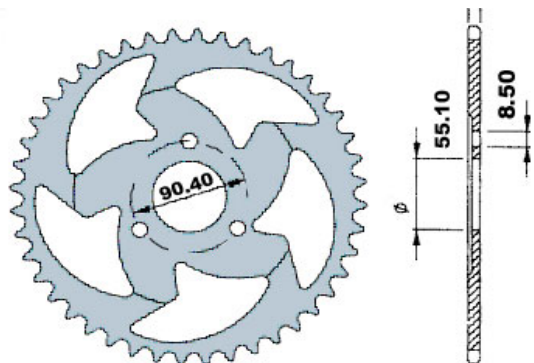

CODICE KIT	MARCA	MODELLO	TIPO KIT	DENTI PIGNONE	CODICE PIGNONE	DENTI CORONA	CODICE CORONA	CATENA	CODICE CATENA
24477	RIEJU	RS2	420	13	260423	47	264765A	128	241010