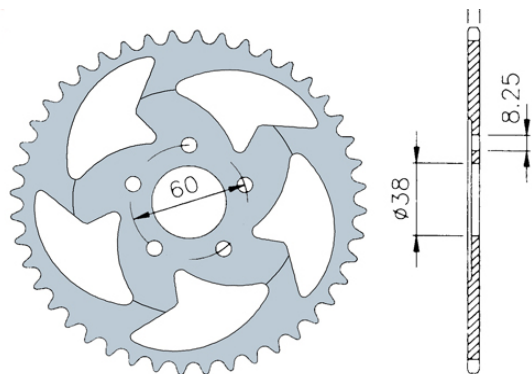

CODICE KIT	MARCA	MODELLO	TIPO KIT	DENTI PIGNONE	CODICE PIGNONE	DENTI CORONA	CODICE CORONA	CATENA	CODICE CATENA
244375	RIEJU	RS1	420	12	260422	44	264765	126/128	241010
244376	RIEJU	RS1	420	13	260423	44	264765	126/128	241010