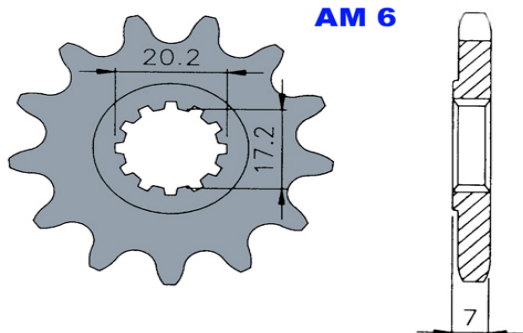

CODICE KIT	MARCA	MODELLO	TIPO KIT	DENTI PIGNONE	CODICE PIGNONE	DENTI CORONA	CODICE CORONA	CATENA	CODICE CATENA
244335	PEUGEOT	XR 6	420	12	260422	52	264720	128	241010
244336	PEUGEOT	XR 6	420	13	260423	52	264720	128	241010