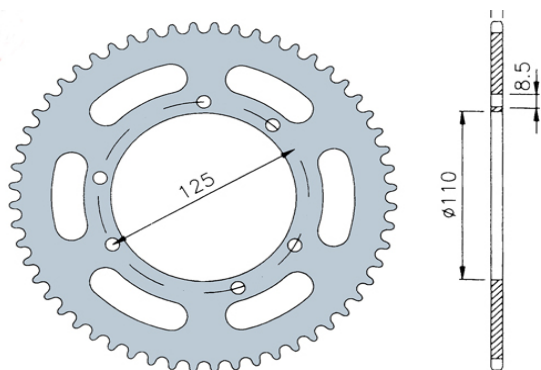

CODICE KIT	MARCA	MODELLO	TIPO KIT	DENTI PIGNONE	CODICE PIGNONE	DENTI CORONA	CODICE CORONA	CATENA	CODICE CATENA
244530	HRD	SONIC	420	12	260422	56	264740	138	241015
244531	HRD	SONIC	420	13	260423	56	264740	138	241015