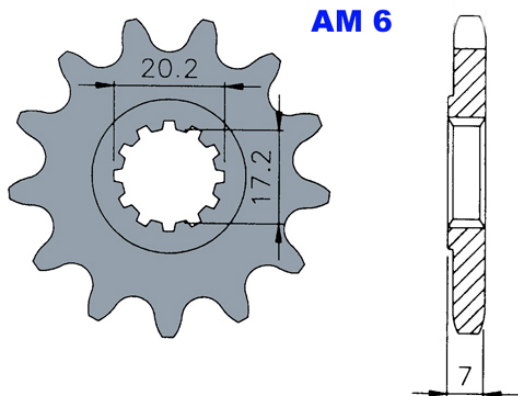

CODICE KIT	MARCA	MODELLO	TIPO KIT	DENTI PIGNONE	CODICE PIGNONE	DENTI CORONA	CODICE CORONA	CATENA	CODICE CATENA
244370	RIEJU	RR SPIKE	420	12	260422	48	264760	124	241009
244371	RIEJU	RR SPIKE 97	420	13	260423	48	264760	124	241009