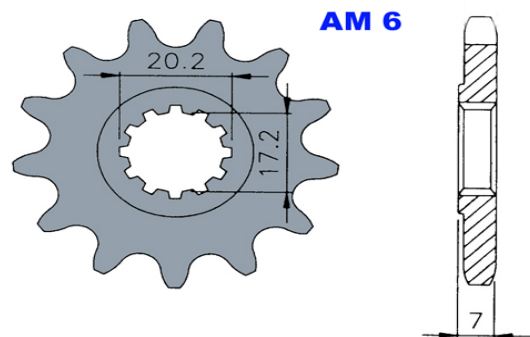

CODICE KIT	MARCA	MODELLO	TIPO KIT	DENTI PIGNONE	CODICE PIGNONE	DENTI CORONA	CODICE CORONA	CATENA	CODICE CATENA
244333	PEUGEOT	XP6 NEW d105	420	12	260422	53	264753	128	241010
244334	PEUGEOT	XP6 NEW d105	420	13	260423	53	264753	128	241010