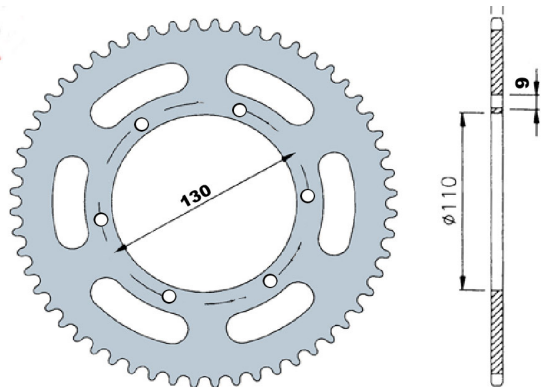

CODICE IN BLU : INATTIVO

Update: 09/02/2009

CODICE IN ROSSO = 428