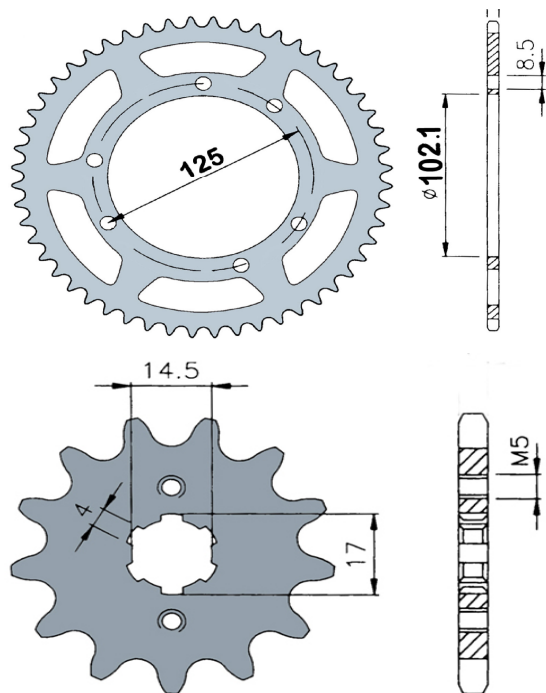

CODICE KIT	MARCA	MODELLO	TIPO KIT	DENTI PIGNONE	CODICE PIGNONE	DENTI CORONA	CODICE CORONA	CATENA	CODICE CATENA
244301	DERBI	SENDA.FENI X 97/99	420	13	260412	48	264746	128	241010
244300	DERBI	SENDA.FENI X 97/99	420	13	260412	53	264748	130	241010
244515	DERBI	SENDA.FENI X 97/99	428	13	260414	48	264746A	128	241026
244516	DERBI	SENDA.FENI X 97/99	428	13	260414	53	264748A	130	241025
244517	DERBI	SENDA.FENI X 97/99	428	14	260415	53	264748A	130	241025

CODICE KIT	MARCA	MODELLO	TIPO KIT	DENTI PIGNONE	CODICE PIGNONE	DENTI CORONA	CODICE CORONA	CATENA	CODICE CATENA
244302	DERBI	SENDA R 2000	420	13	260416	53	264753	130	241011
244303	DERBI	SENDA R 2000	420	14	260417	53	264753	130	241011
244304	DERBI	SENDA R 2000	420	15	260418	53	264753	130	241011
244511	DERBI	SENDA R 2000	428	13	260440	53	264755	130	241025
244512	DERBI	SENDA R 2000	428	14	260441	53	264755	130	241025
244513	DERBI	SENDA R 2000	428	15	260442	53	264755	130	241025

CODICE KIT	MARCA	MODELLO	TIPO KIT	DENTI PIGNONE	CODICE PIGNONE	DENTI CORONA	CODICE CORONA	CATENA	CODICE CATENA
244305	DERBI	SENDA DR-D 03/05	420	14	260417	53	264756	130	241011

CODICE KIT	MARCA	MODELLO	TIPO KIT	DENTI PIGNONE	CODICE PIGNONE	DENTI CORONA	CODICE CORONA	CATENA	CODICE CATENA
244320	APRILIA	RS 95/98	420	12	260422	44	264771	122	241008
244520	APRILIA	RS 95/98	428	12	260430	44	-----	122	241029

CODICE KIT	MARCA	MODELLO	TIPO KIT	DENTI PIGNONE	CODICE PIGNONE	DENTI CORONA	CODICE CORONA	CATENA	CODICE CATENA
244321	APRILIA	RS 99/06	420	12	260422	47	264776	122	241008
244322	APRILIA	RS 99/06	420	13	260423	47	264776	122	241008
244521	APRILIA	RS 99/06	428	12	260430	47	264775	122	241029
244522	APRILIA	RS 99/06	428	13	260431	47	264775	122	241029