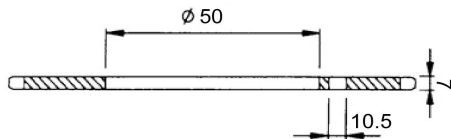

CODICE KIT	MARCA	MODELLO	TIPO KIT	DENTI PIGNONE	CODICE PIGNONE	DENTI CORONA	CODICE CORONA	CATENA	CODICE CATENA
244550	TNT MOTORS	CITY 1 / CITY 2 (Dax)	428	13	260440	32	-----	122	241029
244550A	TNT MOTORS	CITY 1 / CITY 2 (Dax)	428	14	260441	32	-----	122	241029
244550B	TNT MOTORS	CITY 1 / CITY 2 (Dax)	428	15	260442	32	-----	122	241029