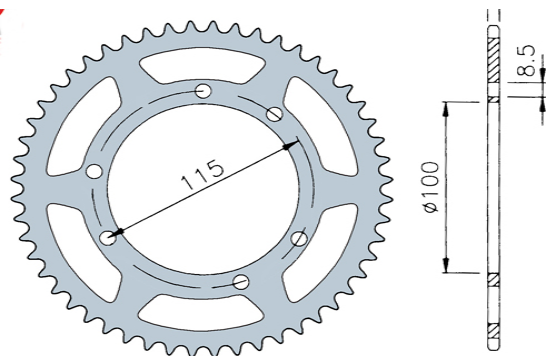

CODICE KIT	MARCA	MODELLO	TIPO KIT	DENTI PIGNONE	CODICE PIGNONE	DENTI CORONA	CODICE CORONA	CATENA	CODICE CATENA
244540	BETA	RK6 et RR	428	12	260430	54	264730	128	241026