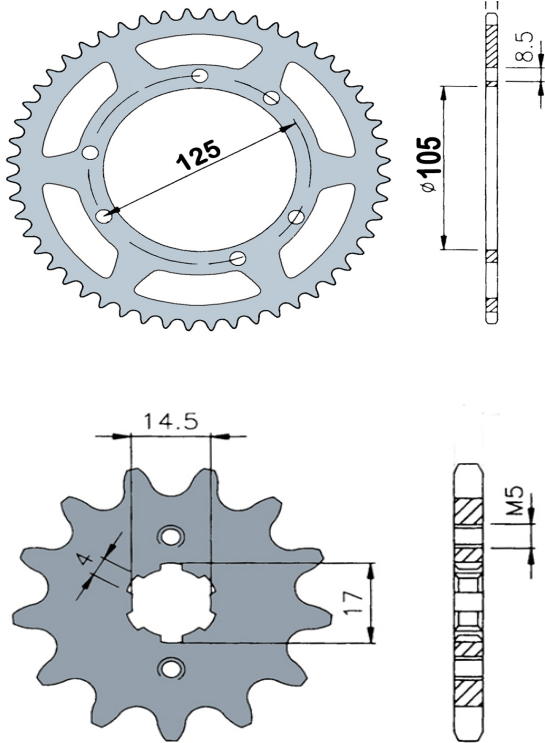

CODICE KIT	MARCA	MODELLO	TIPO KIT	DENTI PIGNONE	CODICE PIGNONE	DENTI CORONA	CODICE CORONA	CATENA	CODICE CATENA
244301	DERBI	SENDA.FENI X 97/99	420	13	260412	48	264746	128	241010
244300	DERBI	SENDA.FENI X 97/99	420	13	260412	53	264748	130	241010
244515	DERBI	SENDA.FENI X 97/99	428	13	260414	48	264746A	128	241026
244516	DERBI	SENDA.FENI X 97/99	428	13	260414	53	264748A	130	241025
244517	DERBI	SENDA.FENI X 97/99	428	14	260415	53	264748A	130	241025

CODICE KIT	MARCA	MODELLO	TIPO KIT	DENTI PIGNONE	CODICE PIGNONE	DENTI CORONA	CODICE CORONA	CATENA	CODICE CATENA
244302	DERBI	SENDA R 2000	420	13	260416	53	264753	130	241011
244303	DERBI	SENDA R 2000	420	14	260417	53	264753	130	241011
244304	DERBI	SENDA R 2000	420	15	260418	53	264753	130	241011
244511	DERBI	SENDA R 2000	428	13	260440	53	264755	130	241025
244512	DERBI	SENDA R 2000	428	14	260441	53	264755	130	241025
244513	DERBI	SENDA R 2000	428	15	260442	53	264755	130	241025

CODICE KIT	MARCA	MODELLO	TIPO KIT	DENTI PIGNONE	CODICE PIGNONE	DENTI CORONA	CODICE CORONA	CATENA	CODICE CATENA
244305	DERBI	SENDA DR-D 03/05	420	14	260417	53	264756	130	241011

CODICE KIT	MARCA	MODELLO	TIPO KIT	DENTI PIGNONE	CODICE PIGNONE	DENTI CORONA	CODICE CORONA	CATENA	CODICE CATENA
244320	APRILIA	RS 95/98	420	12	260422	44	264771	122	241008
244520	APRILIA	RS 95/98	428	12	260430	44	-----	122	241029

CODICE KIT	MARCA	MODELLO	TIPO KIT	DENTI PIGNONE	CODICE PIGNONE	DENTI CORONA	CODICE CORONA	CATENA	CODICE CATENA
244321	APRILIA	RS 99/06	420	12	260422	47	264776	122	241008
244322	APRILIA	RS 99/06	420	13	260423	47	264776	122	241008
244521	APRILIA	RS 99/06	428	12	260430	47	264775	122	241029
244522	APRILIA	RS 99/06	428	13	260431	47	264775	122	241029