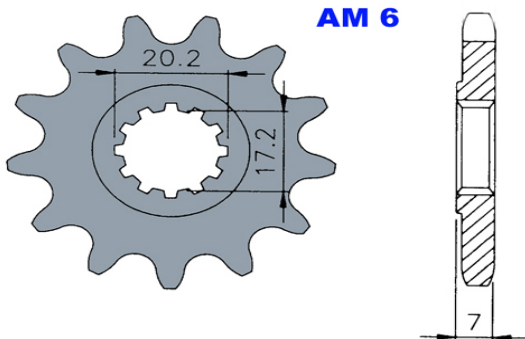

CODICE KIT	MARCA	MODELLO	TIPO KIT	DENTI PIGNONE	CODICE PIGNONE	DENTI CORONA	CODICE CORONA	CATENA	CODICE CATENA
244321	APRILIA	RS 99/06	420	12	260422	47	264776	122	241008
244322	APRILIA	RS 99/06	420	13	260423	47	264776	122	241008
244521	APRILIA	RS 99/06	428	12	260430	47	264775	122	241029
244522	APRILIA	RS 99/06	428	13	260431	47	264775	122	241029