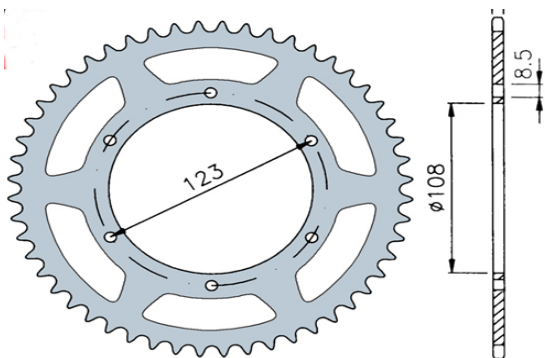

CODICE KIT	MARCA	MODELLO	TIPO KIT	DENTI PIGNONE	CODICE PIGNONE	DENTI CORONA	CODICE CORONA	CATENA	CODICE CATENA
244335	PEUGEOT	XR 6	420	12	260422	52	264720	128	241010
244336	PEUGEOT	XR 6	420	13	260423	52	264720	128	241010