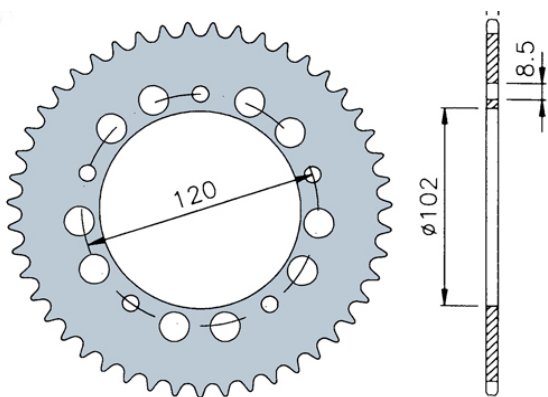

CODICE KIT	MARCA	MODELLO	TIPO KIT	DENTI PIGNONE	CODICE PIGNONE	DENTI CORONA	CODICE CORONA	CATENA	CODICE CATENA
244302	DERBI	SENDA R 2000	420	13	260416	53	264753	130	241011
244303	DERBI	SENDA R 2000	420	14	260417	53	264753	130	241011
244304	DERBI	SENDA R 2000	420	15	260418	53	264753	130	241011
244511	DERBI	SENDA R 2000	428	13	260440	53	264755	130	241025
244512	DERBI	SENDA R 2000	428	14	260441	53	264755	130	241025
244513	DERBI	SENDA R 2000	428	15	260442	53	264755	130	241025

CODICE KIT	MARCA	MODELLO	TIPO KIT	DENTI PIGNONE	CODICE PIGNONE	DENTI CORONA	CODICE CORONA	CATENA	CODICE CATENA
244305	DERBI	SENDA DR-D 03/05	420	14	260417	53	264756	130	241011

CODICE KIT	MARCA	MODELLO	TIPO KIT	DENTI PIGNONE	CODICE PIGNONE	DENTI CORONA	CODICE CORONA	CATENA	CODICE CATENA
244320	APRILIA	RS 95/98	420	12	260422	44	264771	122	241008
244520	APRILIA	RS 95/98	428	12	260430	44	-----	122	241029