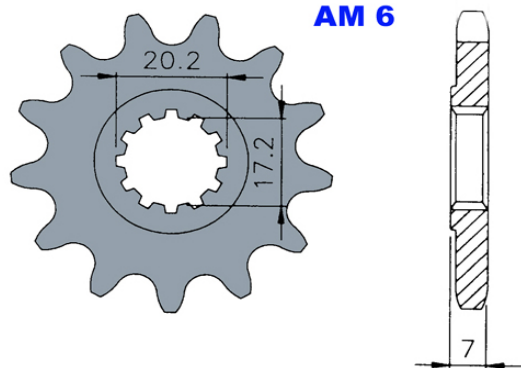

CODICE IN BLU : INATTIVO

Update: 09/02/2009

CODICE IN ROSSO = 428