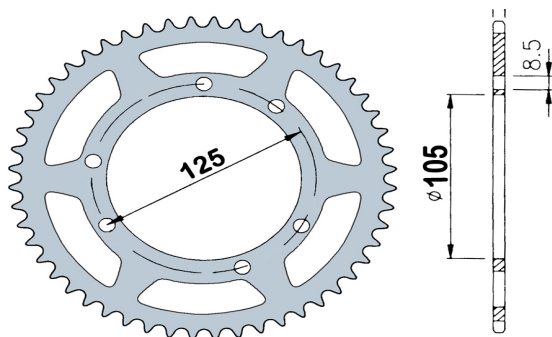

CODICE KIT	MARCA	MODELLO	TIPO KIT	DENTI PIGNONE	CODICE PIGNONE	DENTI CORONA	CODICE CORONA	CATENA	CODICE CATENA
244333	PEUGEOT	XP6 NEW d105	420	12	260422	53	264753	128	241010
244334	PEUGEOT	XP6 NEW d105	420	13	260423	53	264753	128	241010