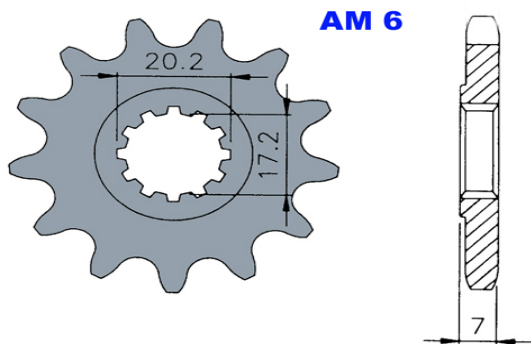

CODICE KIT	MARCA	MODELLO	TIPO KIT	DENTI PIGNONE	CODICE PIGNONE	DENTI CORONA	CODICE CORONA	CATENA	CODICE CATENA
244320	APRILIA	RS 95/98	420	12	260422	44	264771	122	241008
244520	APRILIA	RS 95/98	428	12	260430	44	-----	122	241029