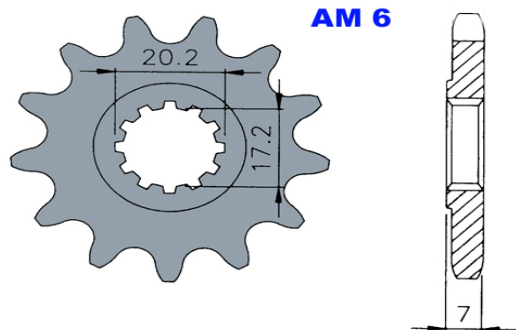

CODICE KIT	MARCA	MODELLO	TIPO KIT	DENTI PIGNONE	CODICE PIGNONE	DENTI CORONA	CODICE CORONA	CATENA	CODICE CATENA
244347	MBK	X LIIMIT+DTR 03/04	420	13	260423	53	264753	128	241010