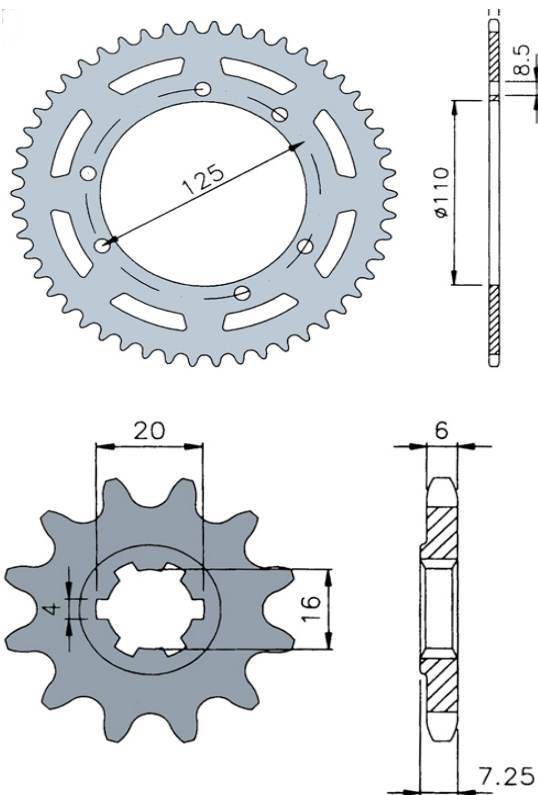

CODICE KIT	MARCA	MODELLO	TIPO KIT	DENTI PIGNONE	CODICE PIGNONE	DENTI CORONA	CODICE CORONA	CATENA	CODICE CATENA
244380	SUZUKI	RMX	420	13	260460	52	264780	130	241011
244381	SUZUKI	RMX	420	14	260461	52	264780	130	241011