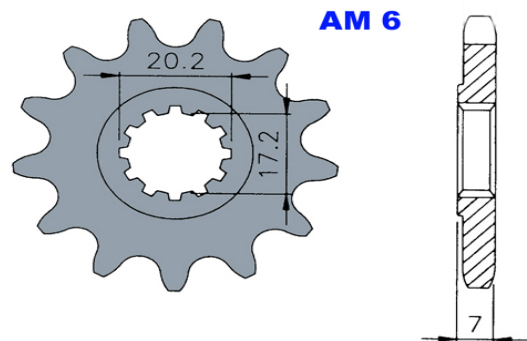

CODICE KIT	MARCA	MODELLO	TIPO KIT	DENTI PIGNONE	CODICE PIGNONE	DENTI CORONA	CODICE CORONA	CATENA	CODICE CATENA
244530	HRD	SONIC	420	12	260422	56	264740	138	241015
244531	HRD	SONIC	420	13	260423	56	264740	138	241015