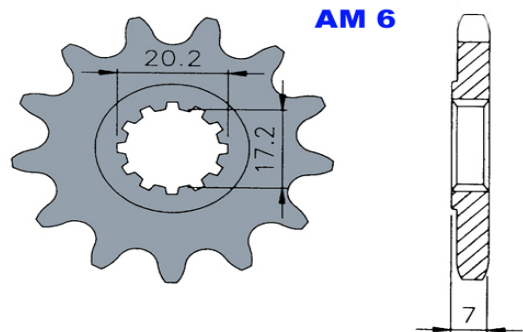

CODICE KIT	MARCA	MODELLO	TIPO KIT	DENTI PIGNONE	CODICE PIGNONE	DENTI CORONA	CODICE CORONA	CATENA	CODICE CATENA
244540	BETA	RK6 et RR	428	12	260430	54	264730	128	241026