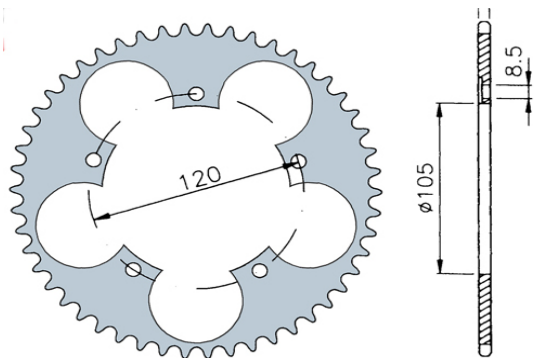

CODICE KIT	MARCA	MODELLO	TIPO KIT	DENTI PIGNONE	CODICE PIGNONE	DENTI CORONA	CODICE CORONA	CATENA	CODICE CATENA
244325	APRILIA	RX	420	12	260422	51	264778	126/128	241010