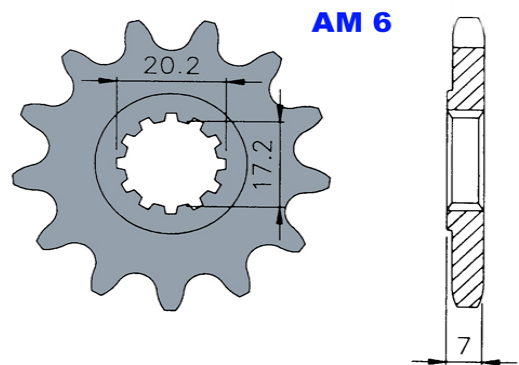

CODICE KIT	MARCA	MODELLO	TIPO KIT	DENTI PIGNONE	CODICE PIGNONE	DENTI CORONA	CODICE CORONA	CATENA	CODICE CATENA
244334	RIEJU	SMX 03/06	420	13	260423	53	264753	130	241010
-----	RIEJU	SMX 03/06	428	13	260431	53	264755	130	241025