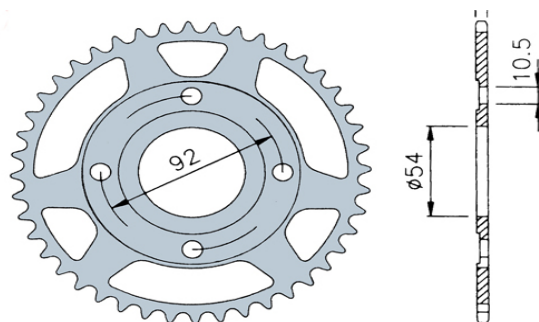

AM 6

CODICE KIT	MARCA	MODELLO	TIPO KIT	DENTI PIGNONE	CODICE PIGNONE	DENTI CORONA	CODICE CORONA	CATENA	CODICE CATENA
244340	MBK	X POWER + TZR 50	420	12	260422	46	264716	132	241012
244341	MBK	X POWER + TZR 50	420	13	260423	46	264716	132	241012
244500	MBK	X POWER + TZR 50	428	12	260430	52	264715	134	241023
244501	MBK	X POWER + TZR 50	428	13	260431	52	264715	134	241023
244502	MBK	X POWER + TZR 50	428	14	260432	52	264715	134	241023