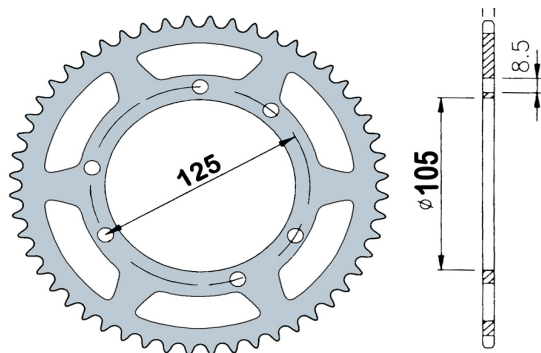

CODICE KIT	MARCA	MODELLO	TIPO KIT	DENTI PIGNONE	CODICE PIGNONE	DENTI CORONA	CODICE CORONA	CATENA	CODICE CATENA
244347	MBK	X LIIMIT+DTR 03/04	420	13	260423	53	264753	128	241010