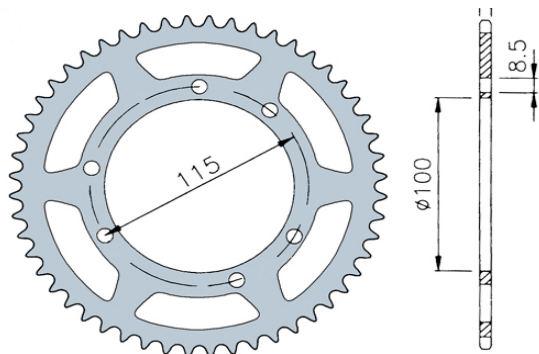

CODICE KIT	MARCA	MODELLO	TIPO KIT	DENTI PIGNONE	CODICE PIGNONE	DENTI CORONA	CODICE CORONA	CATENA	CODICE CATENA
244350	GILERA	GSM	420	13	260450	42	264735	134/136	241014