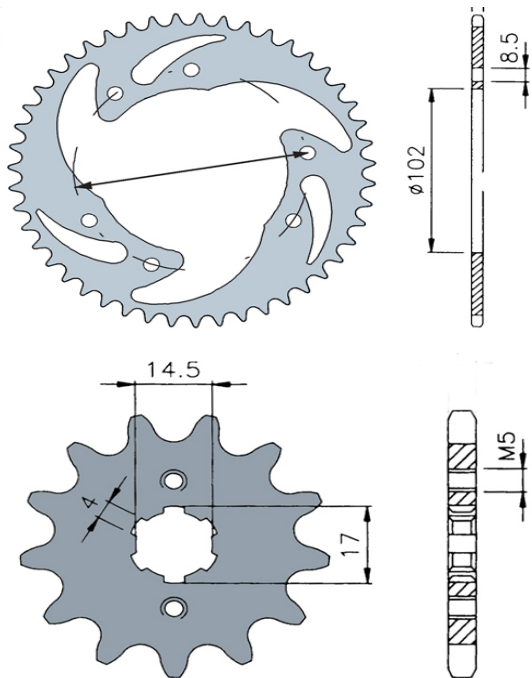

CODICE KIT	MARCA	MODELLO	TIPO KIT	DENTI PIGNONE	CODICE PIGNONE	DENTI CORONA	CODICE CORONA	CATENA	CODICE CATENA
244347	MBK	X LIIMIT+DTR 03/04	420	13	260423	53	264753	128	241010

CODICE KIT	MARCA	MODELLO	TIPO KIT	DENTI PIGNONE	CODICE PIGNONE	DENTI CORONA	CODICE CORONA	CATENA	CODICE CATENA
244540	BETA	RK6 et RR	428	12	260430	54	264730	128	241026

CODICE KIT	MARCA	MODELLO	TIPO KIT	DENTI PIGNONE	CODICE PIGNONE	DENTI CORONA	CODICE CORONA	CATENA	CODICE CATENA
244391	BULTACO	LOBITO + ASTRO	420	13	260416	53	264785	130	241011

CODICE KIT	MARCA	MODELLO	TIPO KIT	DENTI PIGNONE	CODICE PIGNONE	DENTI CORONA	CODICE CORONA	CATENA	CODICE CATENA
244350	GILERA	GSM	420	13	260450	42	264735	134/136	241014